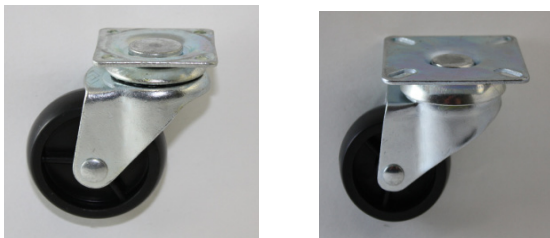

## Serie M: Metaal

Zwenkwiel met metalen vork met enkelkogelkrans of (dubbelkogelkrans\*). Voorzien van harde kunststof of zachte thermoplastische rubberband.

#### I. Zwenkvork met plaatbevestiging

	Loopvlak	Kleur wiel						TYPE
30	Hard	Wit	33x48	22x36	5	39	10	R3.D030P
40	Hard	Zwart	35x35	25x25	5	54	25	R3.D040P*
45	Hard	Zwart	42X42	30X30	5	58	17	R3.045
45	Hard	Wit	42X42	30X30	5	58	17	R3.045W
45	Zacht	Grijs	42X42	30X30	5	58	15	R3.045R
50	Hard	Zwart	40x40	30x30	4,5	68	35	R3.D050P*
50	Hard	Zwart	60x60	38x38 / 48x48	6,3	70	50	R3.DG050*