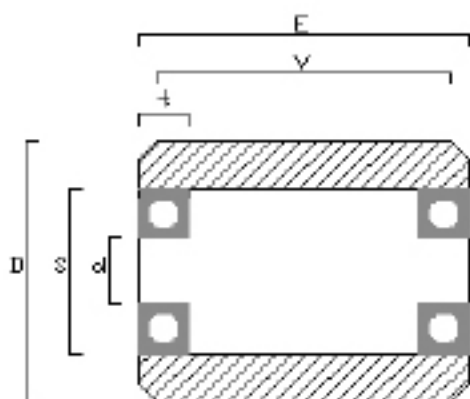

Serie R: Pallettruckrollen giet polyurethaan

TECHNISCHE SPECIFICATIE

- Loopvlak: gegoten polyurethaan ($95^\circ \pm 3^\circ$ Shore A)
- Kern: staal
- Temperatuurbereik: -30° C tot $+80^\circ$ C

EIGENSCHAPPEN

Andere maten op aanvraag.

Ook leverbaar met spuitwaterdichte afdichtingen.

- Stalen kern met gegoten polyurethaan kogellager

D X E	s x t				v	d	
70x70	35x11	500	15x35x11	6202	70	15	1529
70x100	47x16	650	20x47x14	6204	96	20	1503
75x62	47x14,2	470	20x47x14	6204	61,6	20	1506
75x75	47x14	570	20x47x14	6204	75	20	1741
75x76	40x14	600	17x40x12	6203	72	17	1528
75x95	47x14	720	20x47x14	6204	95	20	1513
78x78	47x16	750	20x47x14	6204	74	20	1514
80x40	47x14	400	20x47x14	6204	40	20	1762
80x50	47x14	460	20x47x14	6204	50	20	1515
80x54	52x12	500	25x47x12	6005	54	25	1519
80x54	47x14	500	20x47x14	6204	54	20	1520
80x60	47x14	550	20x47x14	6204	60	20	1523
80x70	47x14	700	20x47x14	6204	70	20	1533
80x80	47x14	800	20x47x14	6204	80	20	1534
80x90	47x14	900	20x47x14	6204	90	20	1535
82x51	52x15	500	25x52x15	6205	51	25	1698
82x58	47x24	580	20x47x14	6204	38	20	1727
82x60	47x14	600	20x47x14	6204	60	20	1768
82x60	47x16	600	20x47x14	6204	56	20	1552