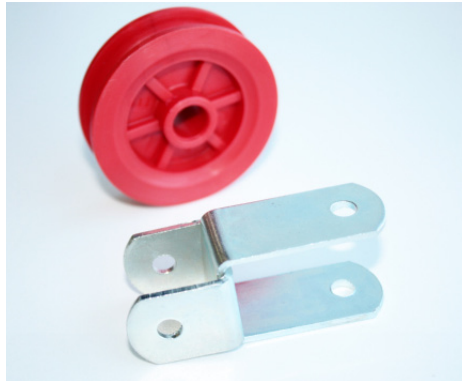

## TECHNISCHE SPECIFICATIE

- Kunststof katrolwiel
- Voorzien van witte kunststof asbus
- bevestigingsbeugels op aanvraag

## A) Katrolwiel voor touw

diam. wiel	diam. asgat	diam. extern asbus	diam. intern asbus	max. diam touw	kleur	artikelnr.
60 mm	11 mm	10,5 mm	6,2 mm	10 mm	rood	KATROL.060